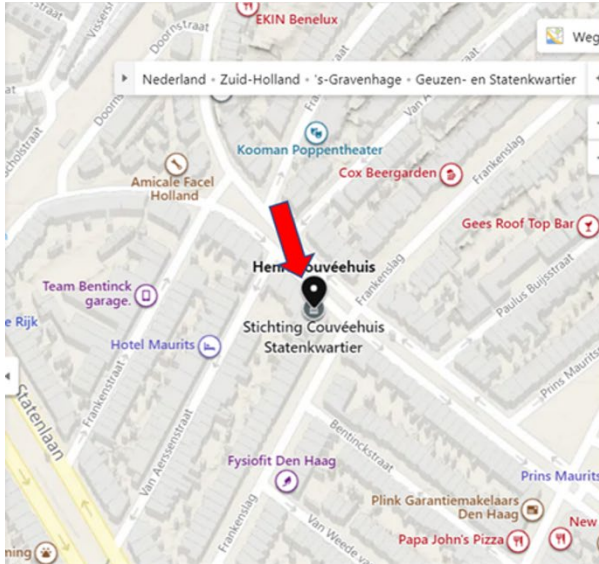

Routebeschrijving Couveehuis

Frankenslag 139
2582 HJ Den Haag

Het Couveehuis
Frankenslag 139
2582 HJ Den Haag
OV:

- Tram 1 – halte frankenslag (3 minuten lopen)
- Bus 24 – halte Den Haag kunstmuseum (13 minuten lopen)
- Bus 21 – halte Mauritsplein (3 minuten lopen)
- Lijn 11 – Halte Scheveningse haven (7 minuten lopen)
- Bus 22 – Halte Statenlaan (6 minuten lopen)